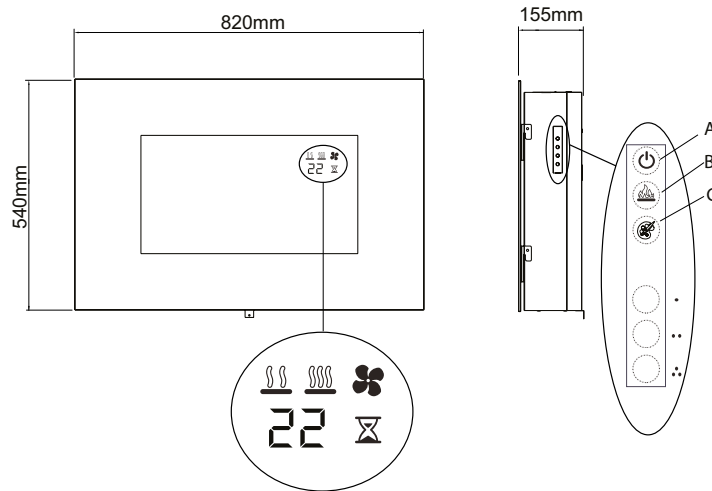

Toluca Deluxe

230V/50Hz | 10 Watt

Experience Better Living

Maße

Spezifikationen

Kaminsystem	Optiflame®
Artikelnummer	210418
EAN-Code	5011139210418
Modell	Wall-mounted
Feuersicht	1-seitig
Farbe	Schwarz
Dekoration / Feuerbett	Acrylsteine
Maße Feuersicht (B x H) (cm)	51x28
Außenmaße BxHxT (cm)	82x54x15,5
Heizleistung	Ja
Thermostat	Ja
Fernbedienung	Ja
Manuelle Steuerung direkt am Kamin möglich ja / nein	Ja
Lichtmodul	LED
Soundmodul	Ja
Einstellungen Farbeffekte	Ja
Heizstufe 1 in W	1000
Heizstufe 2 in W	2000
Flammenbetrieb in W	10
Max. Stromverbrauch	2000
Netzspannung/elektrische Frequenz	230V/50Hz
Produktgewicht in Kg	14
Länge des Kabels	1,5 m
Garantie	2 Jahre